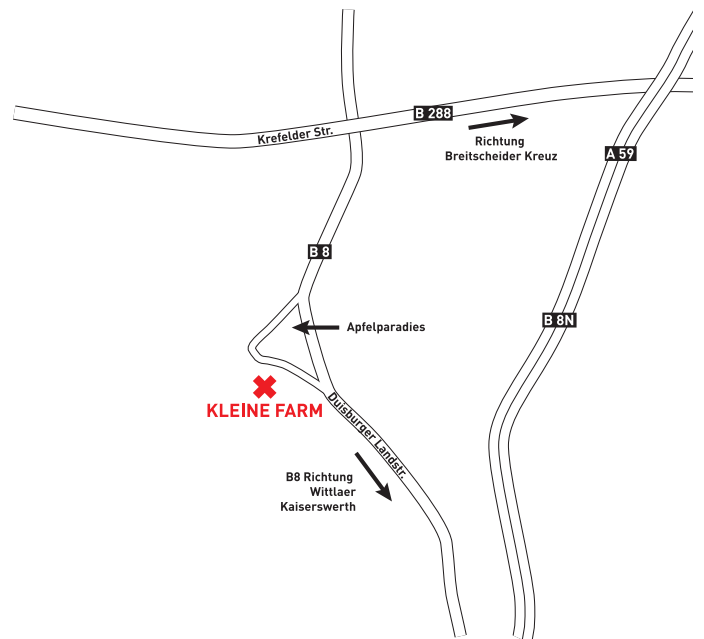

DIE KLEINE FARM

ANFAHRT

DIE KLEINE FARM „LOHAUSEN“

Eli Weber
Niederrheinstr. 204
40474 Düsseldorf

DIE KLEINE FARM „WITTLAER - FROSCHENTEICH“

Eli Weber
Duisburger Landstr. 317
40489 Düsseldorf

Liegt ziemlich genau hinter dem Apfelparadies.
Direkt davor und dahinter geht eine kleine
Strasse rein zum Camp-Gelände.