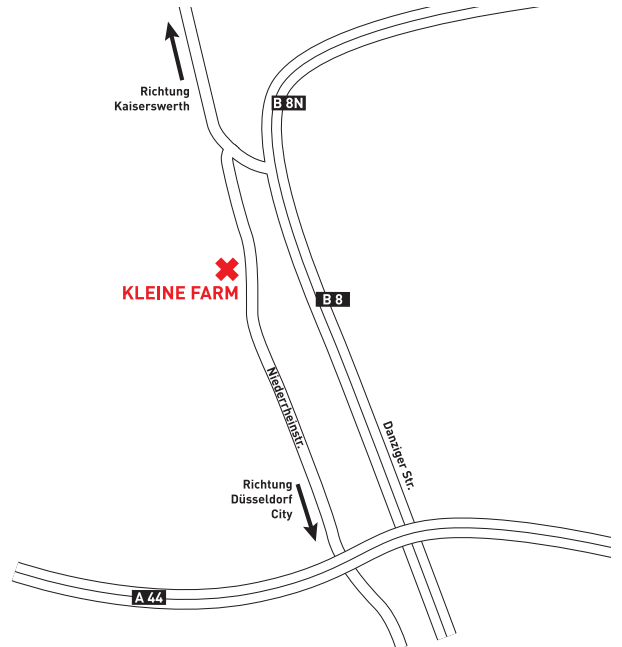

DIE KLEINE FARM

ANFAHRT

DIE KLEINE FARM „LOHAUSEN“

Eli Weber
Niederrheinstr. 204
40474 Düsseldorf

DIE KLEINE FARM „WITTLAER - FROSCHENTEICH“

Eli Weber
Duisburger Landstr. 317
40489 Düsseldorf

Liegt ziemlich genau hinter dem Apfelparadies.
Direkt davor und dahinter geht eine kleine
Strasse rein zum Camp-Gelände.

BITTE BRINGT KEINE
FREMDEN HUNDE MIT!

Weitere Informationen unter **Tel. 0211 5162222**
oder **Mobil 0157-89372004**
oder unter **www.die-kleinefarm.de**